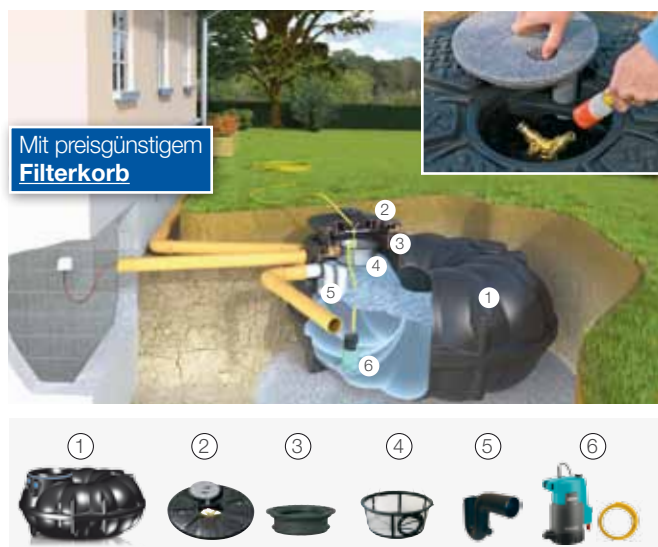

Trinkwasser sparen Regenwasser nutzen!

Gratis-Aktion*: 1. Mai bis 31. Juli 2018

*Bei Bestellung einer Regenwasser Gartenanlage Basic oder Eco mit dem Flachtank NEO (siehe Rückseite), erhalten Sie eine oberirdische Wasserzapfstelle „Natura“ **gratis** dazu!

Gratis*

Wasserzapfstelle Natura

Die dekorative Wasserzapfstelle Natura in Natursteinoptik setzt stilvolle Akzente in Ihrem Gartenambiente.

- Aus hochwertigem Kunststoff
- UV- und witterungsbeständig
- Inkl. 3/4"-Wasserhahn aus Chrom
- Farben: granit und black granit
- Verbindungsschlauch für Wasseranschluss bauseits zu stellen

Bitte wenden 

Garten-Kompletanlage NEO Basic

Lieferumfang

- ① Flachtank NEO 1500 - 10000 L
- ② Tankabdeckung TwinCover, begebar, mit integriertem doppelten Wasseranschluss (Klick-System)
- ③ Schachtverlängerung VS 20
- ④ Steckbarer Filterkorb
- ⑤ Siphon als Tanküberlauf
- ⑥ Tauchdruckpumpe GARDENA inkl. 4 m Druckschlauch, 500 W, max. Fördermenge 4000 l/h, max. Förderhöhe 20 m

Pro bestellter Gartenanlage NEO Basic oder Eco gibt es eine Wasserzapfstelle „Natura“ **gratis** dazu (siehe Vorderseite). Bitte Gartenanlage nach Wahl und gewünschte Farbe der Zapfstelle auswählen.

Frachtfreie Lieferung